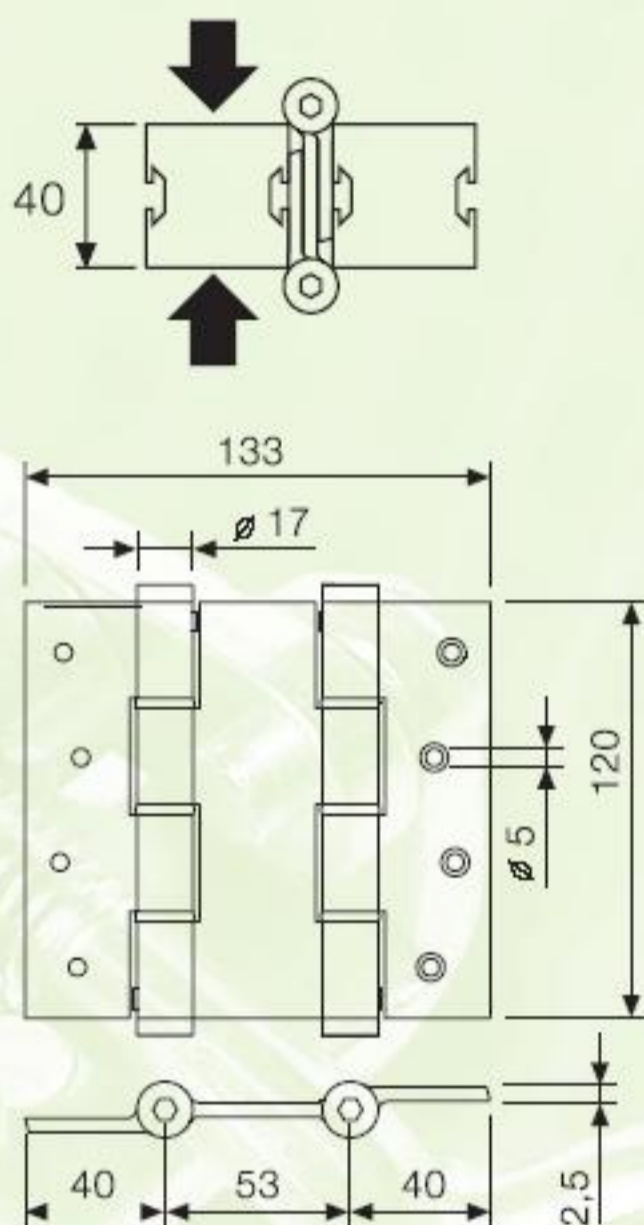

Double Aluminium

- Dubbelwerkend scharnier voor draaideuren
- Sluit deuren automatisch
- Geschikt voor zowel houten als aluminium deuren
- Instelbare sluitkracht
- 500.000 bewegingen gegarandeerd

Art. nummer 75028***