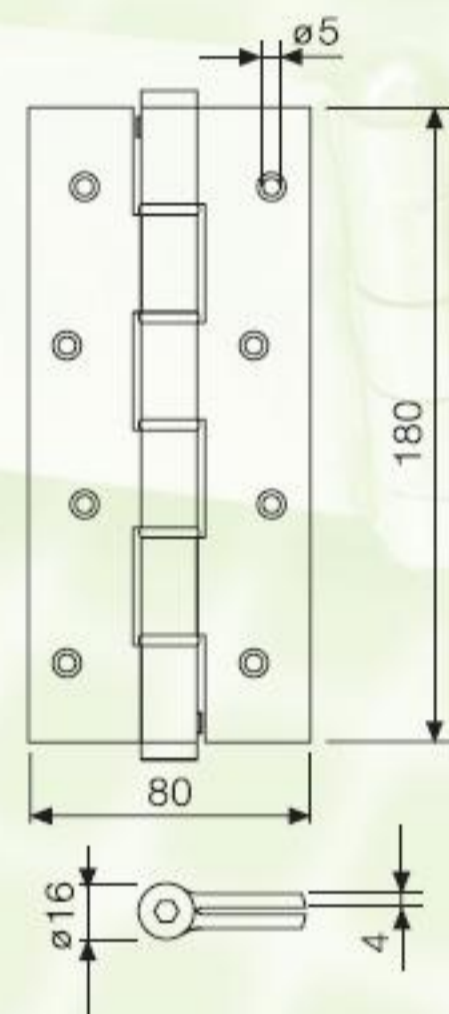

Art. nummer 75035