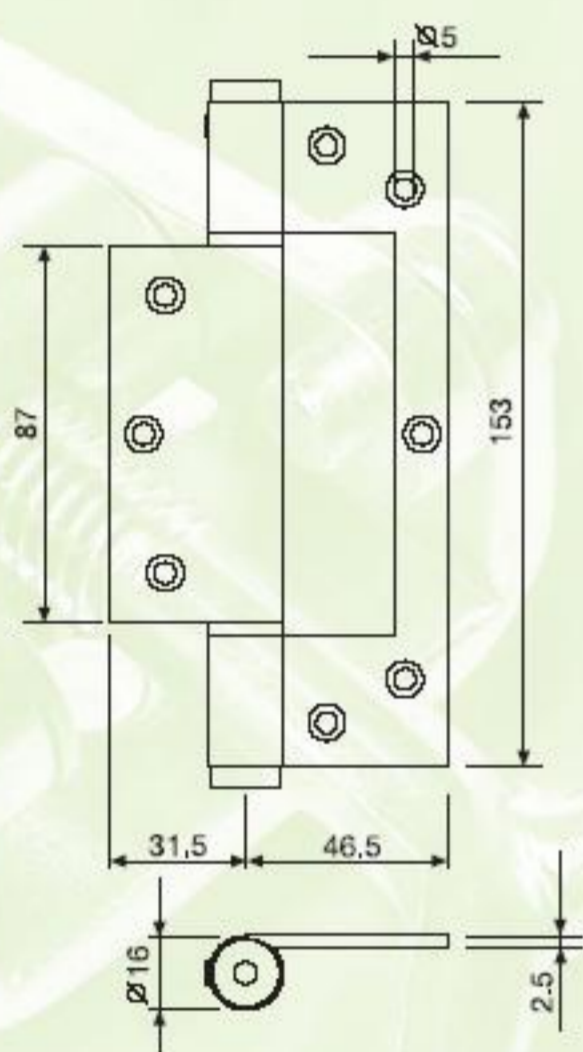

Single Stainless Steel

- Inhakken of frezen, niet nodig
- Sluit deuren automatisch
- Roest vast staal AISI 304 DIN-1 4301
- Instelbare sluitkracht
- 500.000 bewegingen gegarandeerd

Art. nummer 75036