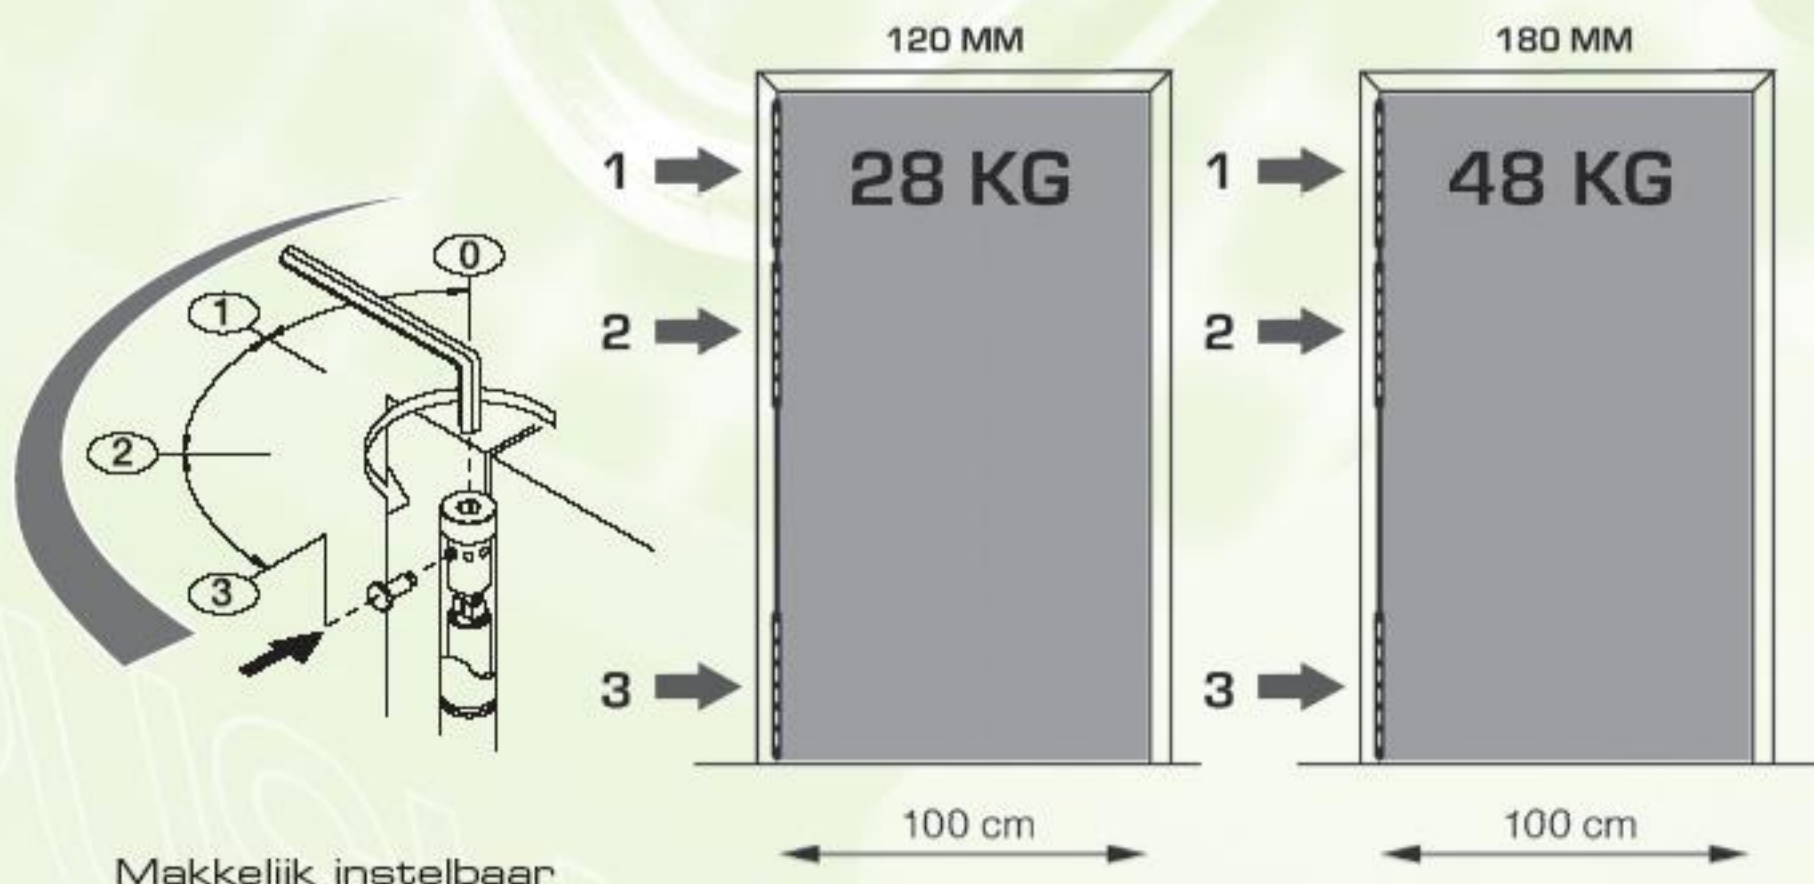

Makkelijk instelbaar