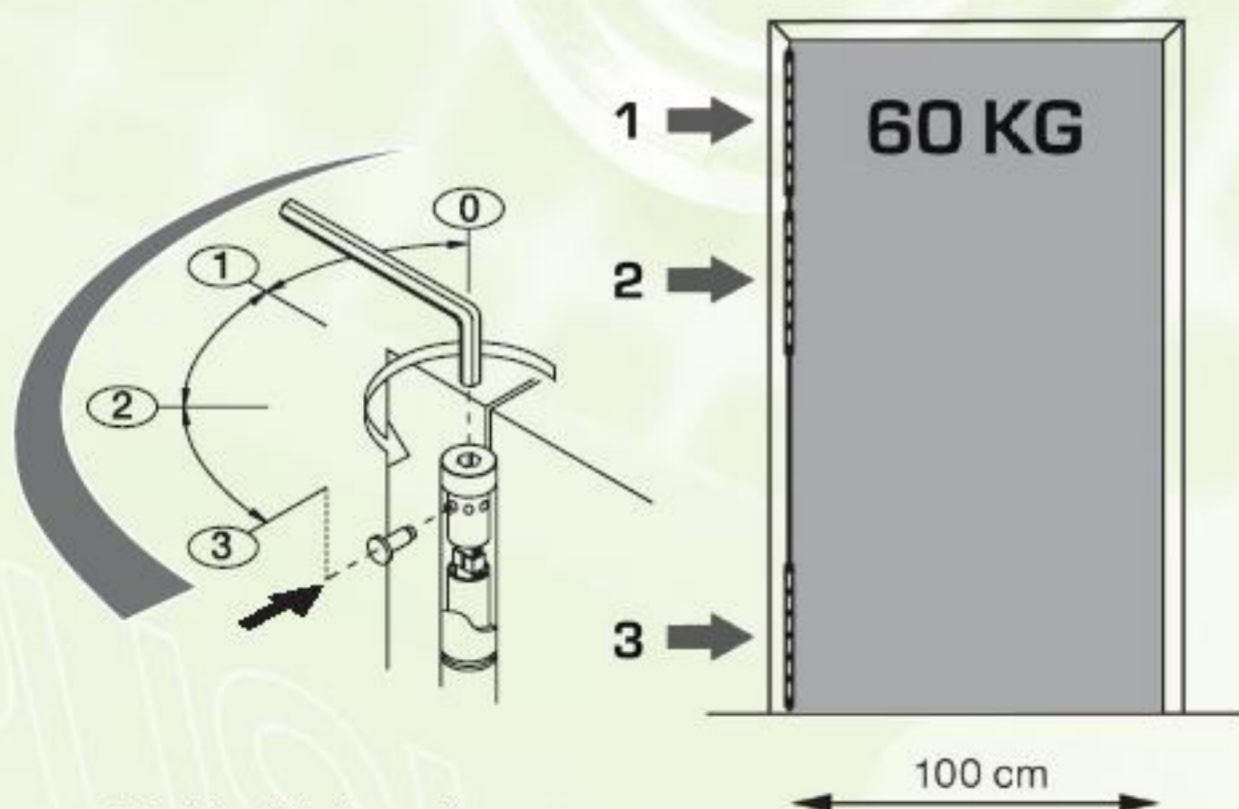

Makkelijk instelbaar