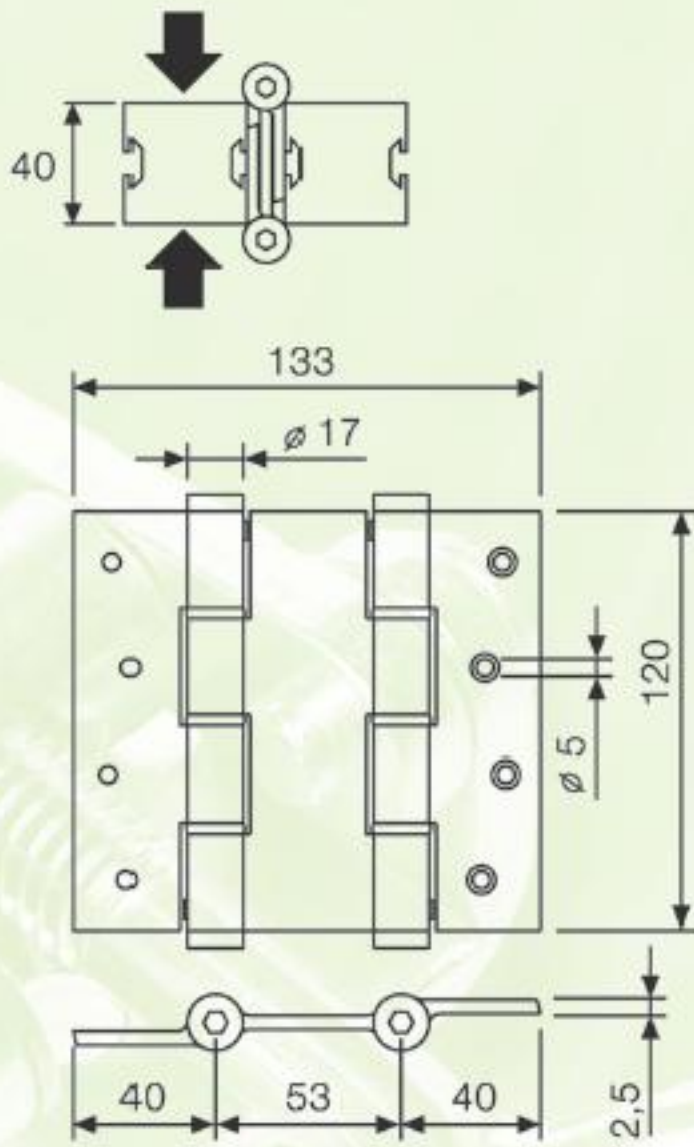

Art. nummer 75028***

Art. nummer 75030***

Makkelijk instelbaar

Double Stainless Steel

- Dubbelwerkend scharnier voor draaideuren
- Sluit deuren automatisch
- Roest vast staal AISI 304 DIN-1 4301
- Instelbare sluitkracht
- 500.000 bewegingen gegarandeerd