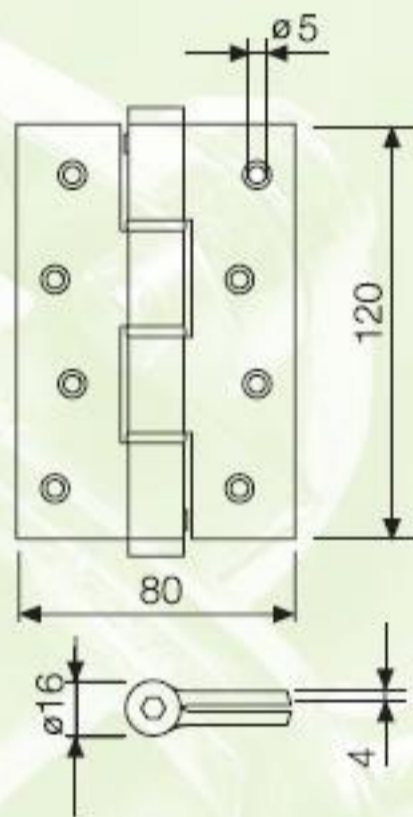

Single Aluminium

- Strak en duurzaam design
- Sluit deuren automatisch
- Geschikt voor zowel houten als aluminium deuren
- Instelbare sluitkracht
- 2 jaar garantie

Art. nummer 75023***