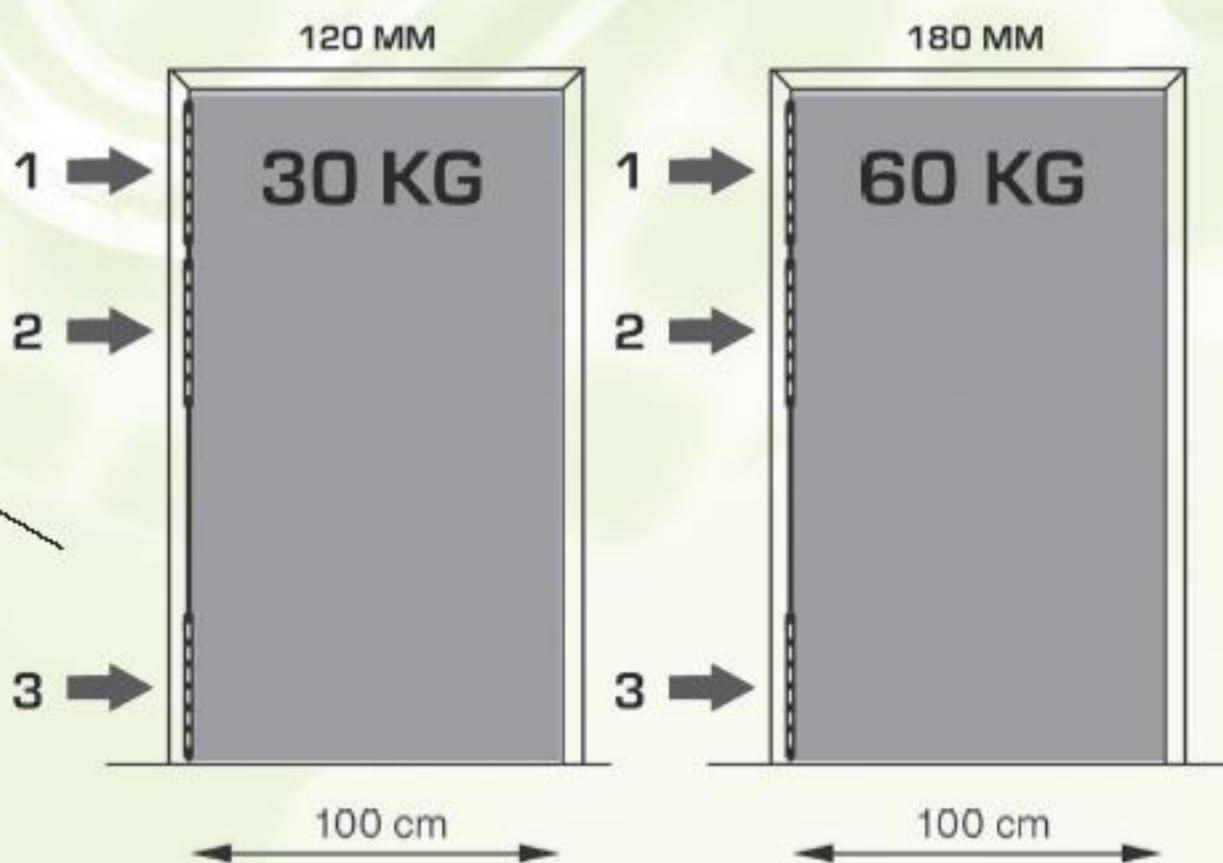

Makkelijk instelbaar