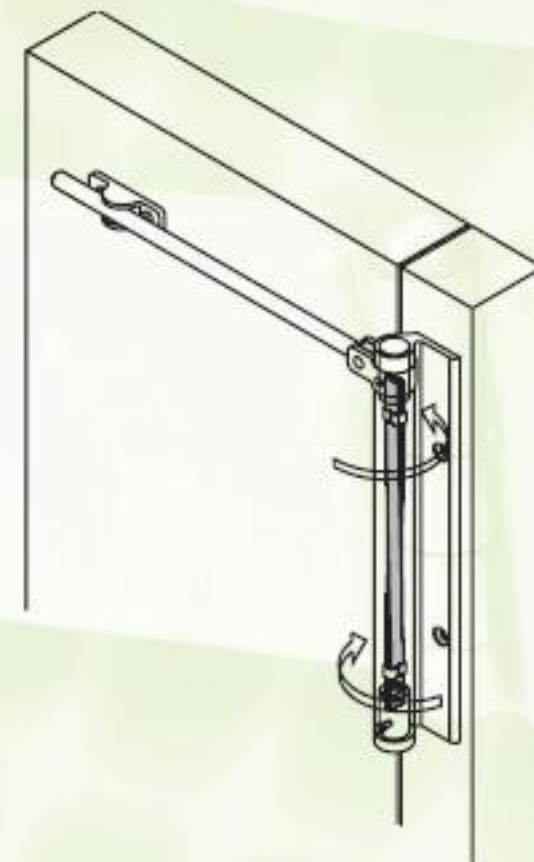

**REDER
TORSY
SCHARNIEREN**

Single Aluminium Closit

- Geschikt voor lichte deuren
- Sluit deuren automatisch
- Makkelijke installatie zonder demontage deur
- Instelbare sluitkracht
- 2 jaar garantie

Art. nummer 75015 ***

Makkelijk instelbaar

* Geanodiseerd
 ** Gepoedercoat
 *** Standaard geanodiseerd F1
 Overige kleuren op aanvraag

Single Stainless Steel

- Inhakken of frezen, niet nodig
- Sluit deuren automatisch
- Roest vast staal AISI 304 DIN-1 4301
- Instelbare sluitkracht
- 500.000 bewegingen gegarandeerd

Art. nummer 75025***

Makkelijk instelbaar

120 MM

30 KG

100 cm

180 MM

60 KG

100 cm