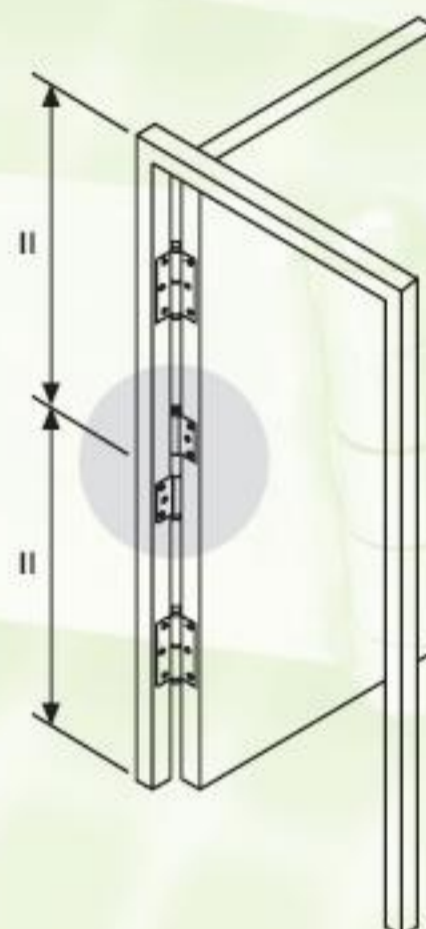

* Geanodiseerd
** Gepoedercoat
*** Standaard geanodiseerd F1
Overige kleuren op aanvraag