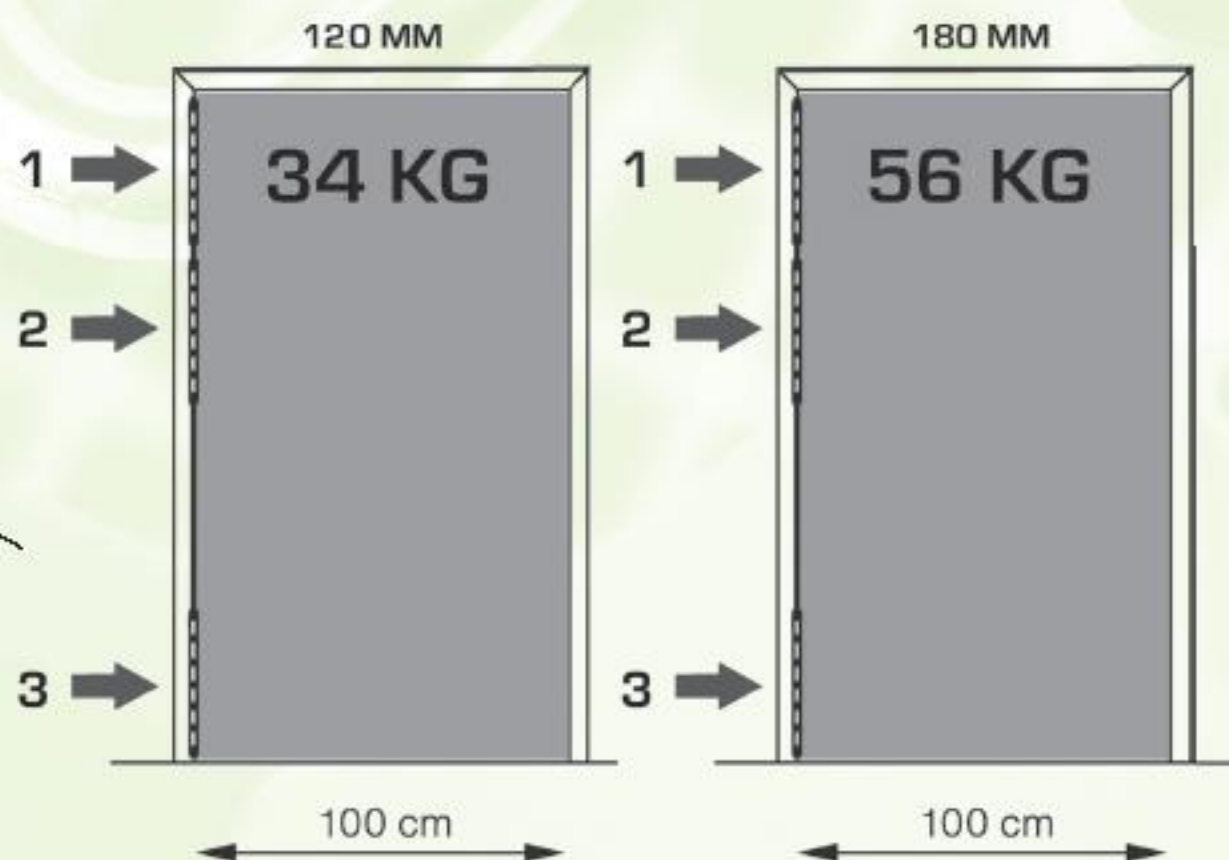

Makkelijk instelbaar