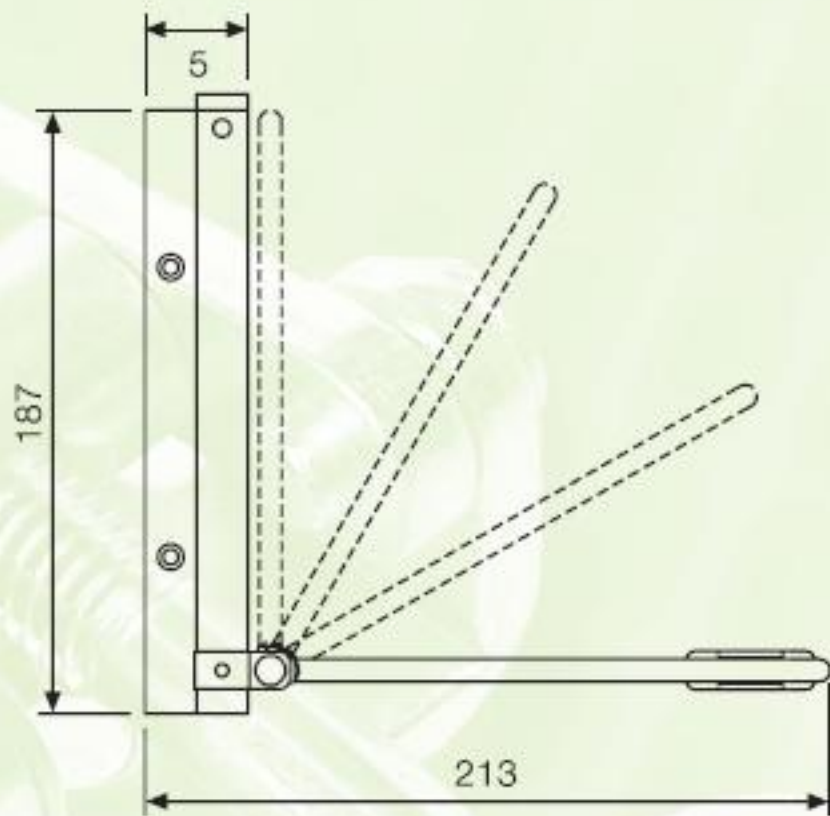

Single Aluminium Closit

- Geschikt voor lichte deuren
- Sluit deuren automatisch
- Makkelijke installatie zonder demontage deur
- Instelbare sluitkracht
- 2 jaar garantie

Art. nummer 75015 ***