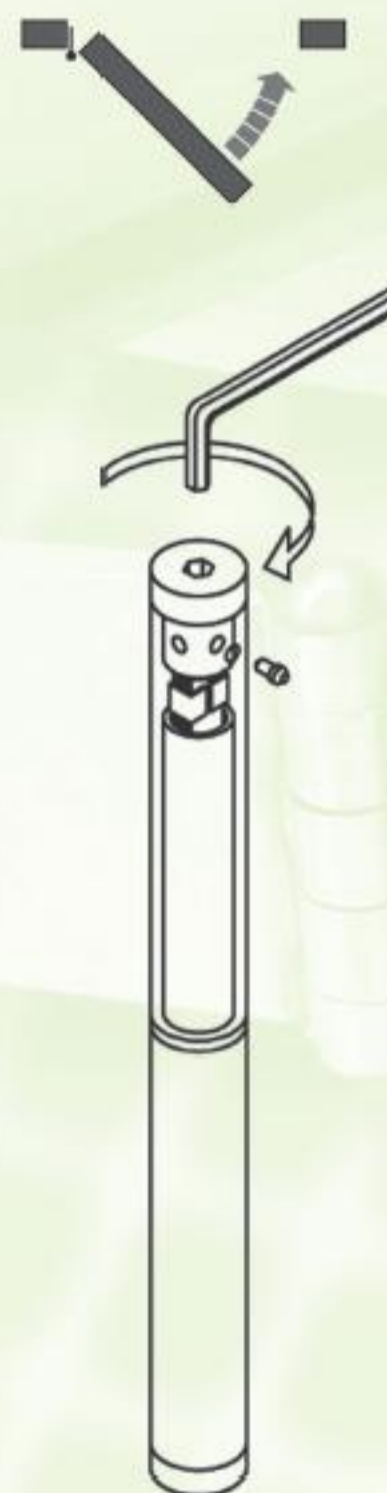

Single Steel Las

- Voor stalen en/of branddeuren
- Sluit deuren automatisch
- Instelbare sluitkracht
- 2 jaar garantie

Art.nr.	A	B	C
75004	120	18	3
75006	180	18	3
75010	235	22	3