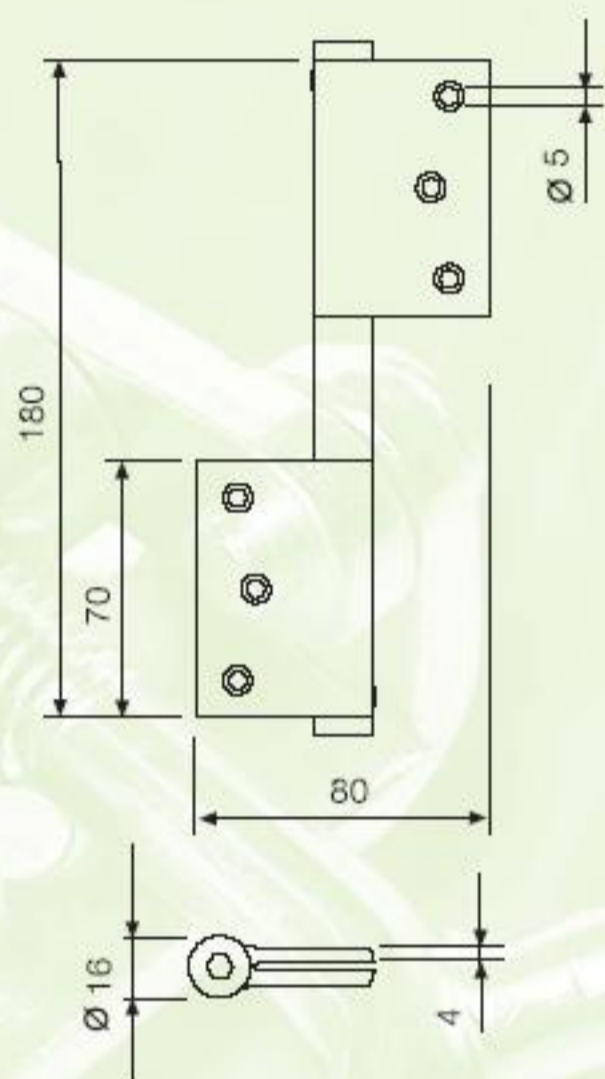

Single P Aluminium

- Strak en duurzaam design
- Sluit deuren automatisch
- Geschikt voor lichte deuren
- Instelbare sluitkracht
- 2 jaar garantie

Art. nummer 75020***