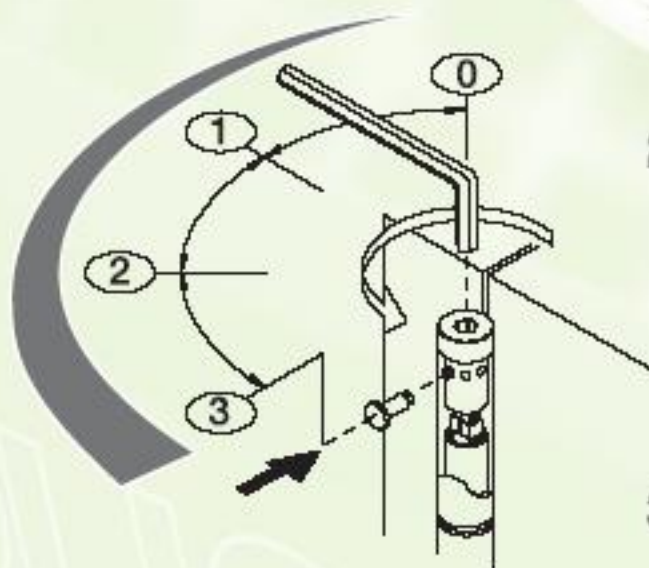

Double Stainless Steel

- Dubbelwerkend scharnier voor draaideuren
- Sluit deuren automatisch
- Roest vast staal AISI 304 DIN-1 4301
- Instelbare sluitkracht
- 500.000 bewegingen gegarandeerd

Art. nummer 75040

Makkelijk instelbaar