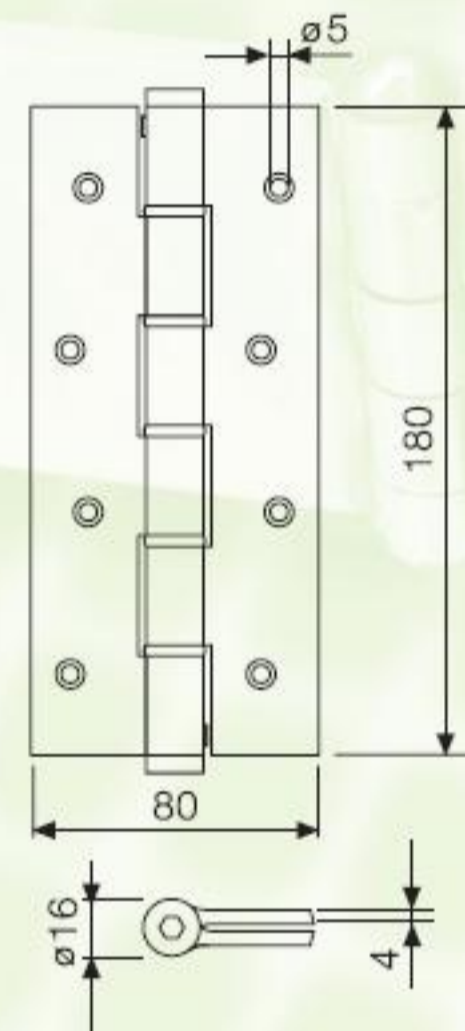

Art. nummer 75025***

Makkelijk instelbaar

120 MM

30 KG

100 cm

180 MM

60 KG

100 cm