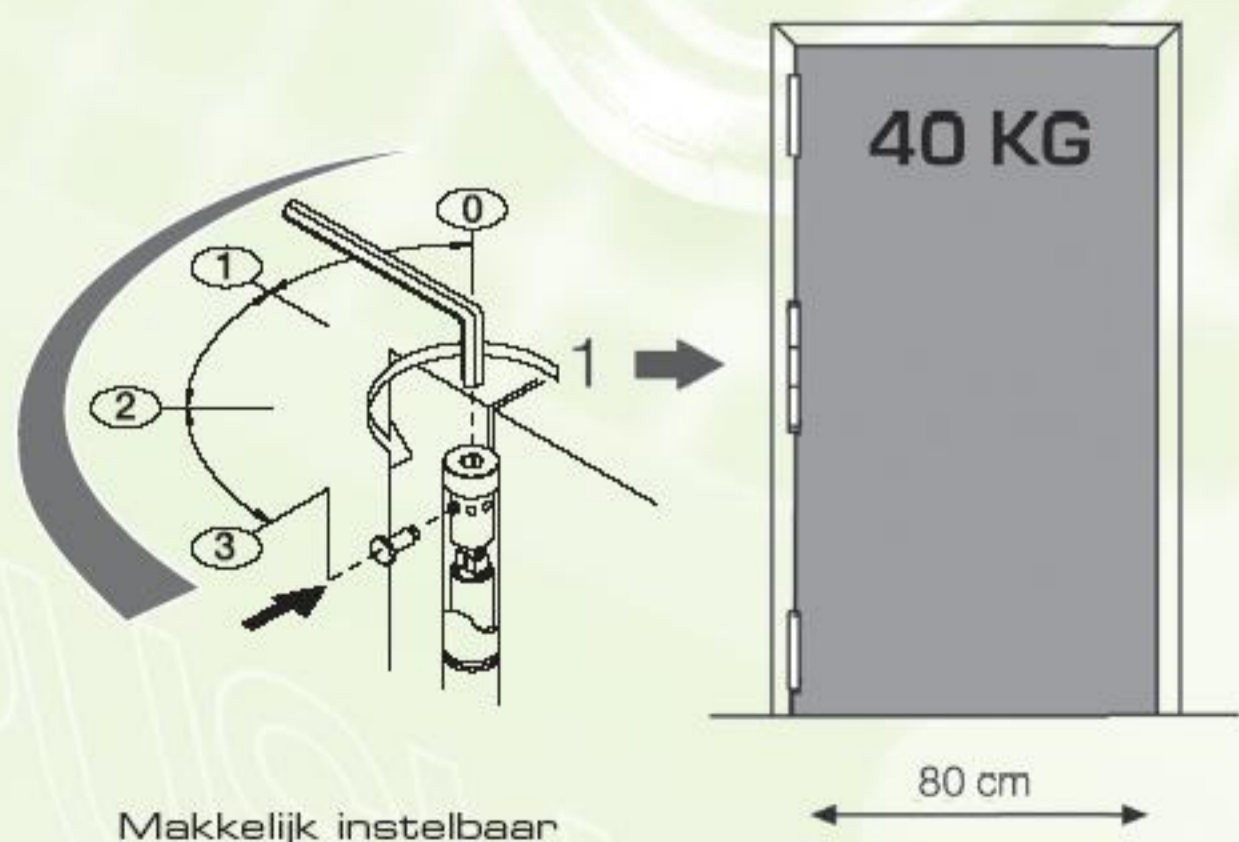

* Geanodiseerd
** Gepoedercoat
*** Standaard geanodiseerd F1
Overige kleuren op aanvraag