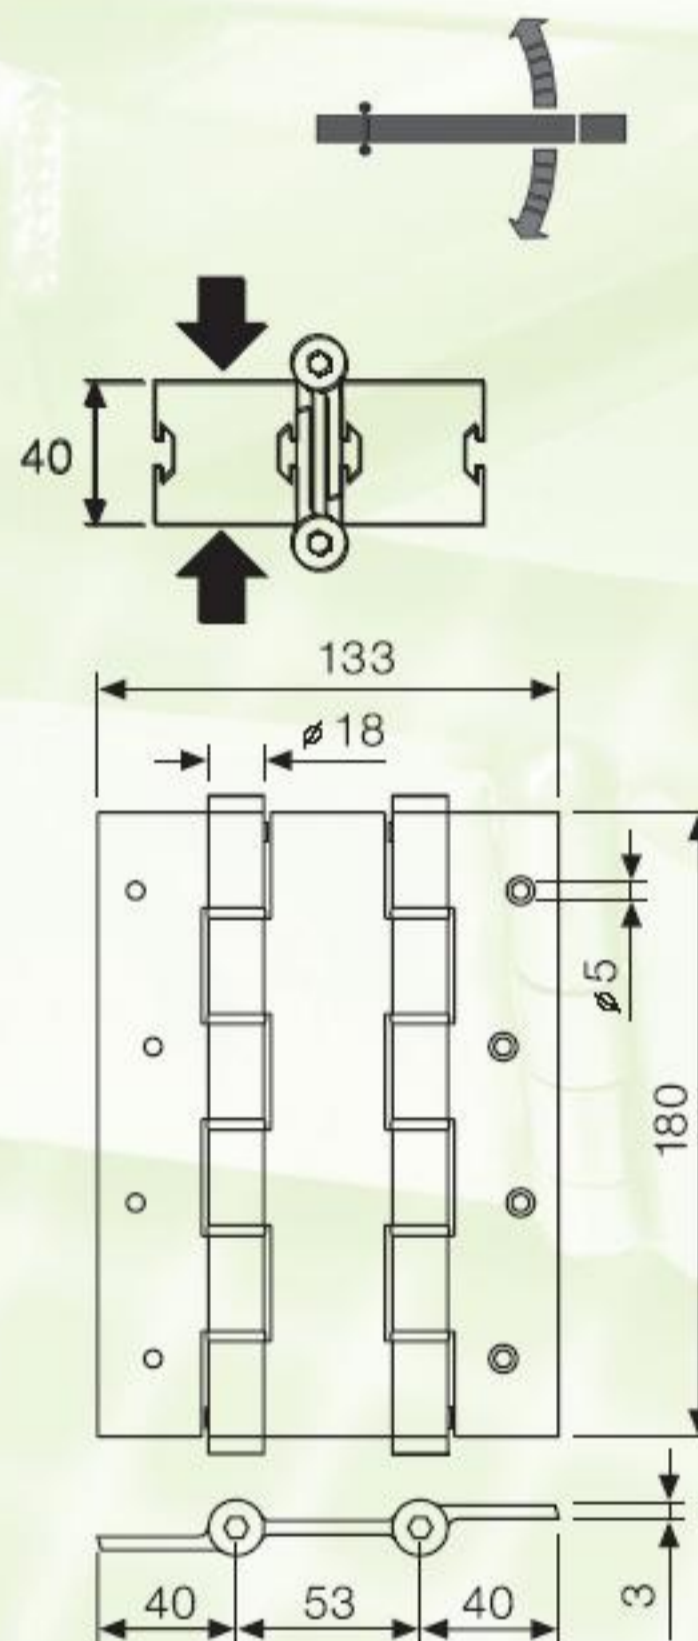

Art. nummer 75030***