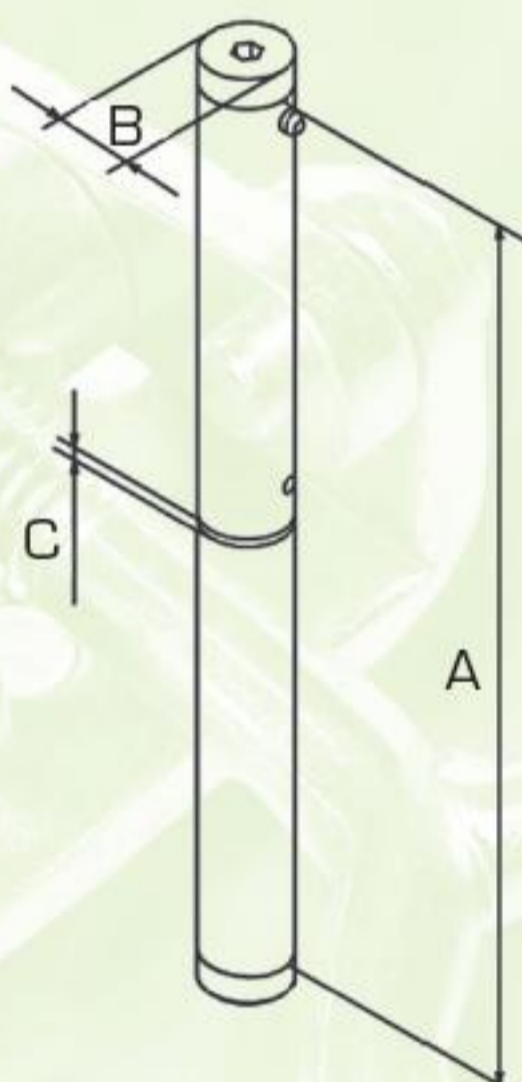

Single Steel Las

- Voor stalen en/of branddeuren
- Sluit deuren automatisch
- Instelbare sluitkracht
- 2 jaar garantie

Art.nr.	A	B	C
75004	120	18	3
75006	180	18	3
75010	235	22	3