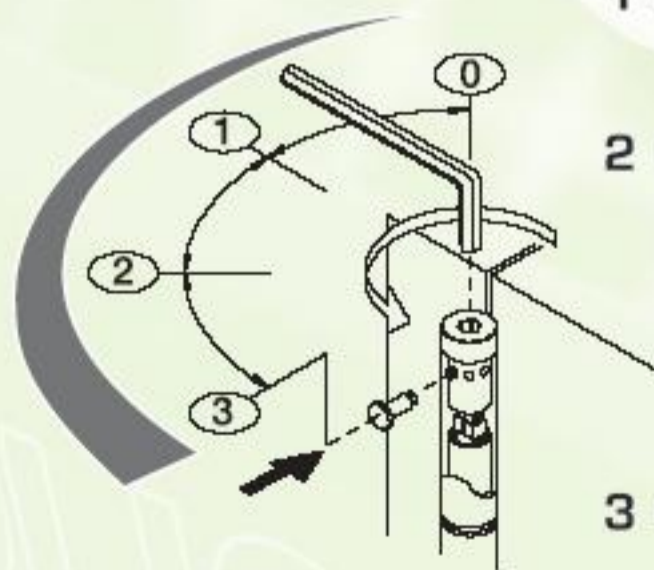

Art. nummer 75033

Art. nummer 75035

Makkelijk instelbaar

Double Aluminium

- Dubbelwerkend scharnier voor draaideuren
- Sluit deuren automatisch
- Geschikt voor zowel houten als aluminium deuren
- Instelbare sluitkracht
- 500.000 bewegingen gegarandeerd