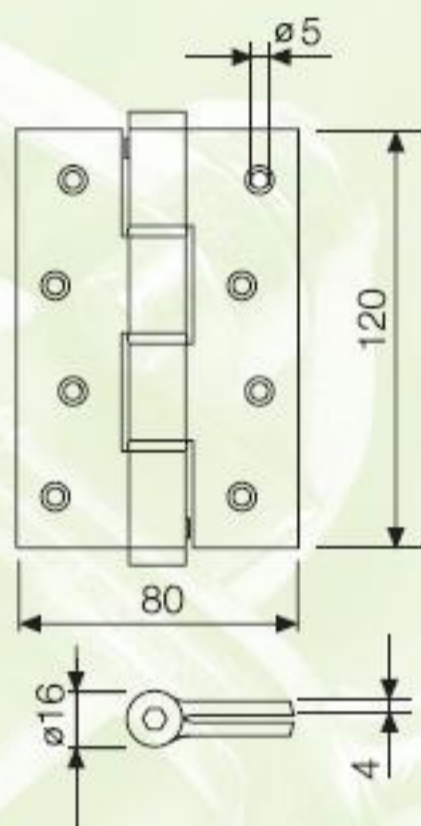

Single Stainless Steel

- Strak en duurzaam design
- Sluit deuren automatisch
- Geschikt voor zowel houten als aluminium deuren
- Instelbare sluitkracht
- Roest vast staal AISI 304 DIN-1 4301

Art. nummer 75033