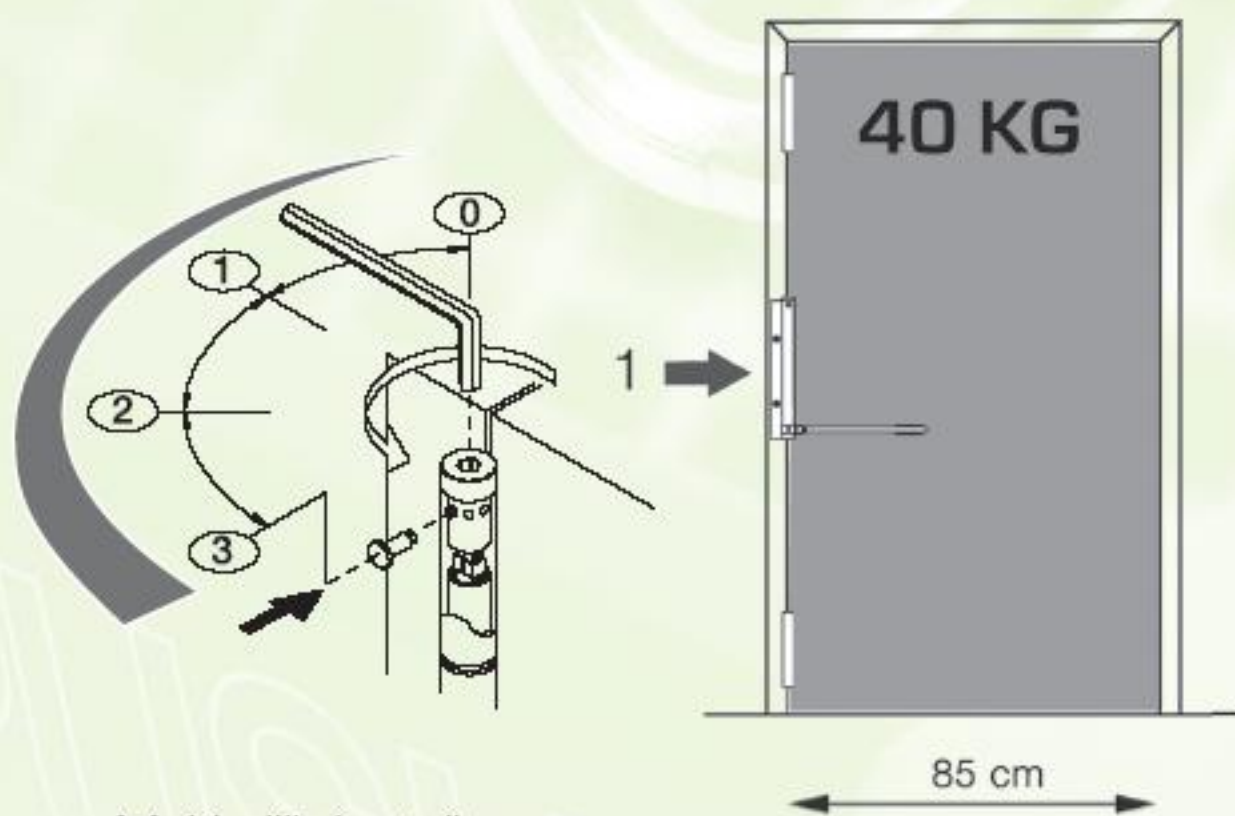

Makkelijk instelbaar