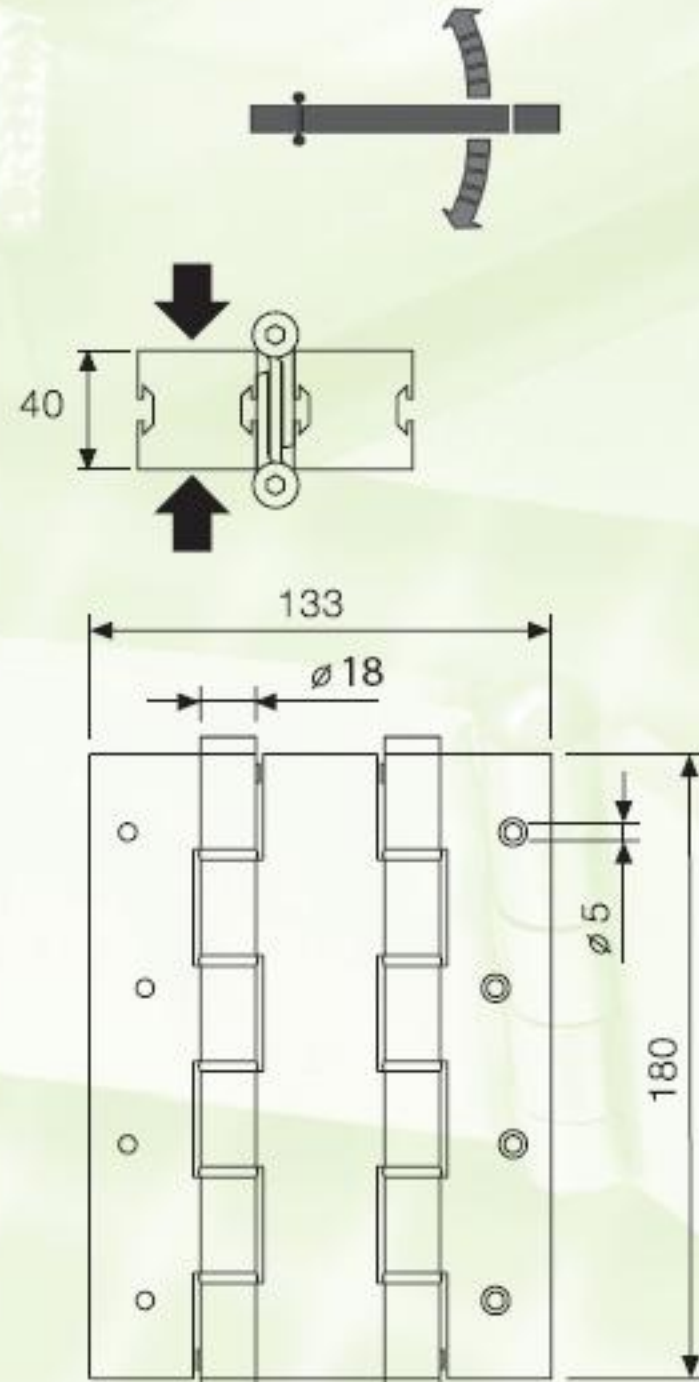

Art. nummer 75040