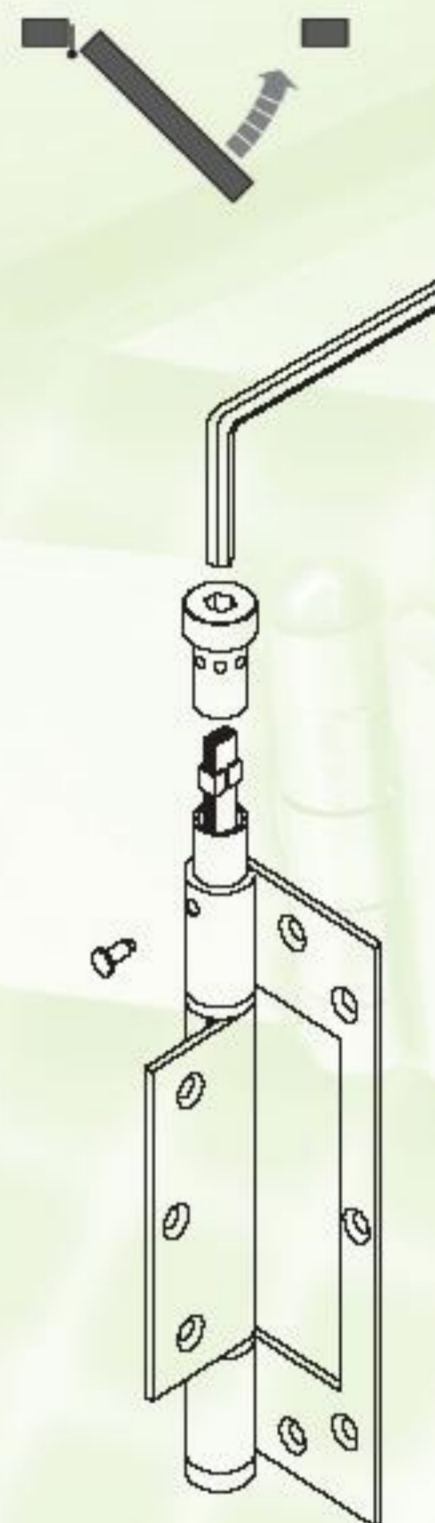

Makkelijk instelbaar