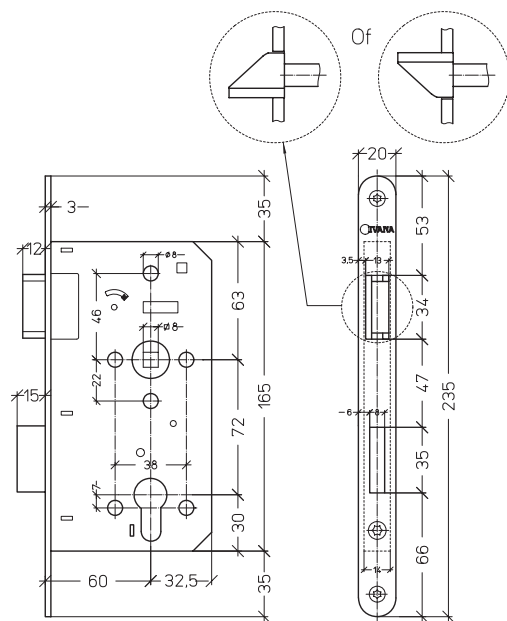

Binnendeursloten

Onze binnendeursloten zijn uitermate geschikt voor project- en utiliteitsbouw. De kasten hebben een standaard DIN maatvoering en zijn zeer eenvoudig te monteren. De universele voorplaat maakt montage in stompe- en opdekdeuren mogelijk. De sloten worden geleverd zonder sluitplaat. Necoslot binnendeursloten zijn leverbaar als:

- Loopslot
- Cilinder dag- en nachtslot
- Cilinder kastslot
- Badkamer- / toiletslot

Projectserie 200

Links en rechts bruikbaar

- Doornmaat 60 mm
- Voorplaat afgerond, 235 x 20 mm, wit gemoffeld
- Slotkast blauwgelakt
- Messing dagschoot, vernikkelde nachtschoot
- Nylon tuimelaar met stalen kern
- Universele kastmaat: 165 x 92,5 x 16 mm

- Doornmaat 60 mm
- Voorplaat afgerond, 235 x 20 mm, RVS
- Slotkast blauwgelakt
- Messing dag- en nachtschoot
- Klemtuimelaar, gelagerd in slotkast
- Universele kastmaat: 165 x 92,5 x 16 mm

Projectserie 700

Links en rechts verschillend. Extra: fluisterdagschoot

- Doornmaat 60 mm
- Voorplaat afgerond, 235 x 20 mm, RVS
- Slotkast blauwgelakt
- Fluisterdagschoot en messing nachtschoot
- Klemtuimelaar, gelagerd in slotkast
- Universele kastmaat: 165 x 92,5 x 16 mm