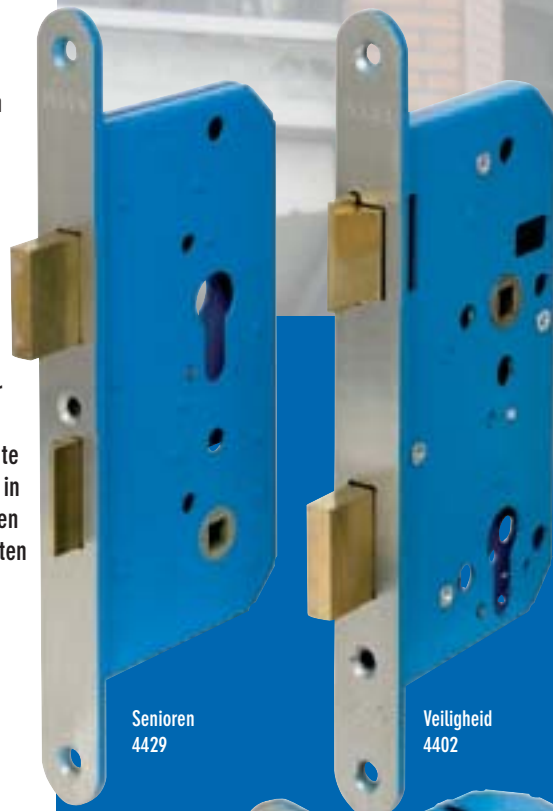

Binnendeursloten

Onze binnendeursloten zijn uitermate geschikt voor project- en utiliteitsbouw. De kasten hebben een standaard DIN maatvoering en zijn zeer eenvoudig te monteren. De universele voorplaat maakt montage in stompe- en opdekdeuren mogelijk. De sloten worden geleverd zonder sluitplaat. Necoslot binnendeursloten zijn leverbaar als:

- Loopslot
- Cilinder dag- en nachtslot
- Cilinder kastslot
- Badkamer- / toiletslot

Projectserie 200

Links en rechts bruikbaar

- Doornmaat 60 mm
- Voorplaat afgerond, 235 x 20 mm, wit gemoffeld
- Slotkast blauwgelakt
- Messing dagschoot, vernikkelde nachtschoot
- Nylon tuimelaar met stalen kern
- Universele kastmaat: 165 x 92,5 x 16 mm