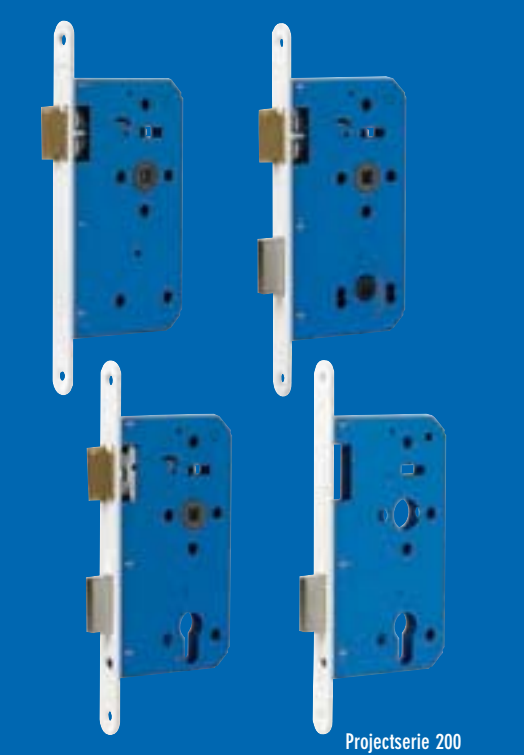

Projectserie 200

Compleet en goed

Met Ivana Necoslot bieden wij een compleet programma sloten voor binnen- en buitendeuren in woning- en utiliteitsbouw. De serie heeft de goede eigenschappen die u van een Ivana product mag verwachten: hoge kwaliteit, maximale veiligheid, optimaal bedieningsgemak, eenvoudige montage, grote duurzaamheid en - niet te vergeten - een gunstige prijs.

Binnendeursloten

Onze binnendeursloten zijn uitermate geschikt voor project- en utiliteitsbouw. De kasten hebben een standaard DIN maatvoering en zijn zeer eenvoudig te monteren. De universele voorplaat maakt montage in stompe- en opdekdeuren mogelijk. De sloten worden geleverd zonder sluitplaat. Necoslot binnendeursloten zijn leverbaar als:

- Loopslot
- Cilinder dag- en nachtslot
- Cilinder kastslot
- Badkamer- / toiletslot

Projectserie 200

Links en rechts bruikbaar

- Doornmaat 60 mm
- Voorplaat afgerond, 235 x 20 mm, wit gemoffeld
- Slotkast blauwgelakt
- Messing dagschoot, vernikkelde nachtschoot
- Nylon tuimelaar met stalen kern
- Universele kastmaat: 165 x 92,5 x 16 mm