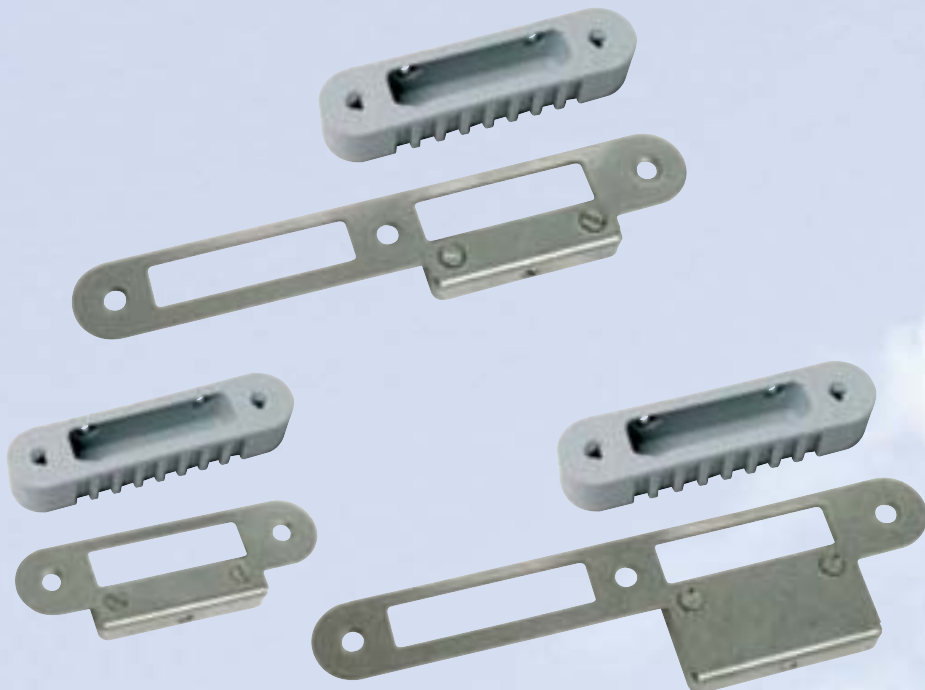

Veiligheid
4139

Veiligheid
4119

Buitendeursloten

Al onze sloten voor buitendeuren voldoen ruimschoots aan de veiligheidsnorm  NEN 5089, zijn voorzien van twee stalen anti-afzaagpinnen in de nachtschoot en worden geleverd met RVS-sluitplaat.

Necoslot veiligheidsslot

Geschikt voor buitendeuren in de woningbouw.

 en PKVW®. Standaard = 3 minuten (Bij gebruik in combinatie met sluitkom)

- Doornmaat 50 mm
- Afstand kruk/cilindergat 55 mm
- Links en rechts bruikbaar
- Voorplaat RVS, 4 mm, recht of afgerond
- Slotkast plaatstaal, blauwgelakt
- Voorzien van wissel, dus voor voor- en achterdeur
- Past bij renovatieprojecten in Nemeo 1200 serie