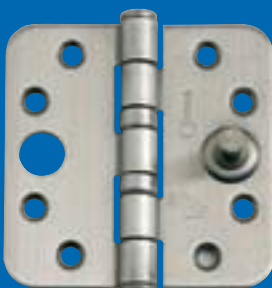

projectscharnieren

 **IVANA**[®]

scharnieren met en zonder veiligheid

Ivana Silverline scharnieren 3 mm

Ivana heeft als vakhandel een compleet assortiment scharnieren. Compleet is bij Ivana ook echt compleet. Van klein 25 mm scharnieren tot de grote projectscharnieren voor de zeer zware deuren tot 200 mm en zelfs nog groter. Uitvoeringen in verzinkt, in messing en RVS. Met losse stift, backflaps, nylon lager of stalen lager. Kogelstift paumelles en inboorpaumelles met afgeronde hoek en rechte hoek, met veiligheid en standaard uitvoering, gezet en ongezet.

SILVERLINE KOGELSTIFTPAUMELLE

SILVERLINE NYLONLAGERSCHARNIEREN

RVS-scharnieren

Nylonlagerscharnier

Klepscharnier

Nylonlagerscharnier

Kogellagerscharnier

Kogelpaumelle

Messing scharnieren

Kogellagerscharnier

Klepscharnier

Silverline Klepscharnieren

De oplossing voor de verandering in het bouwbesluit

Binnen het Silverline Bouwbeslag programma van Ivana mogen uiteraard de scharnieren niet ontbreken. Door de veranderingen in het Bouwbesluit, wat tot gevolg heeft dat de ramen en deuren hoger en breder worden uitgevoerd, heeft Ivana een compleet programma scharnieren in 3 mm uitvoering. De scharnieren zijn voorzien van een speciale Kobalt verzinking welke een uitstekende bescherming biedt tegen corrosie.