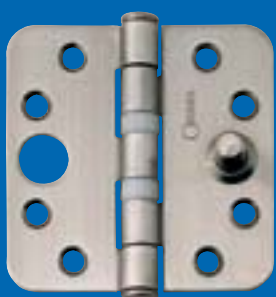

projectscharnieren

 **IVANA**[®]

scharnieren met en zonder veiligheid

Ivana Silverline scharnieren 3 mm

Ivana heeft als vakhandel een compleet assortiment scharnieren. Compleet is bij Ivana ook echt compleet. Van klein 25 mm scharnieren tot de grote projectscharnieren voor de zeer zware deuren tot 200 mm en zelfs nog groter. Uitvoeringen in verzinkt, in messing en RVS. Met losse stift, backflaps, nylon lager of stalen lager. Kogelstift paumelles en inboorpaumelles met afgeronde hoek en rechte hoek, met veiligheid en standaard uitvoering, gezet en ongezet.

Ivana scharnieren zijn CE gekeurd, SKG® en SKH® gekeurd en voldoen aan het PKVW®. De scharnieren zijn opgenomen bij de NBD en staan tevens in de Stabu bestekomschrijving.

Silverline Kogellagerscharnieren met stalen lager

SILVERLINE KOGELSTIFTPAUMELLE

SILVERLINE NYLONLAGERSCHARNIEREN

RVS-scharnieren

Nylonlagerscharnier

Klepscharnier

Nylonlagerscharnier

Kogellagerscharnier

Kogelpaumelle