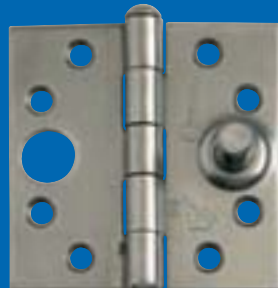

projectscharnieren

 **IVANA**[®]

scharnieren met en zonder veiligheid

Ivana Silverline scharnieren 3 mm

Ivana heeft als vakhandel een compleet assortiment scharnieren. Compleet is bij Ivana ook echt compleet. Van klein 25 mm scharnieren tot de grote projectscharnieren voor de zeer zware deuren tot 200 mm en zelfs nog groter. Uitvoeringen in verzinkt, in messing en RVS. Met losse stift, backflaps, nylon lager of stalen lager. Kogelstift paumelles en inboorpaumelles met afgeronde hoek en rechte hoek, met veiligheid en standaard uitvoering, gezet en ongezet.

SILVERLINE KOGELSTIFTPAUMELLE

SILVERLINE NYLONLAGERSCHARNIEREN

RVS-scharnieren

Nylonlagerscharnier

Klepscharnier

Nylonlagerscharnier

Kogellagerscharnier

Kogelpaumelle

Messing scharnieren

Kogellagerscharnier

Klepscharnier

Silverline Klepscharnieren

De oplossing voor de verandering in het bouwbesluit

Binnen het Silverline Bouwbeslag programma van Ivana mogen uiteraard de scharnieren niet ontbreken. Door de veranderingen in het Bouwbesluit, wat tot gevolg heeft dat de ramen en deuren hoger en breder worden uitgevoerd, heeft Ivana een compleet programma scharnieren in 3 mm uitvoering. De scharnieren zijn voorzien van een speciale Kobalt verzinking welke een uitstekende bescherming biedt tegen corrosie.