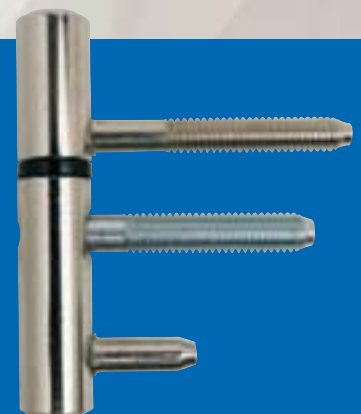

De fabricage is milieuvriendelijk. Tevens past de finish uitstekend in het overige programma Ivana Raam- en Deurbeslag.

PROJECTSCHARNIER

SILVERLINE KOGELSTIFTPAUMELLE

DE VOORDELEN

- KOBALT VERZINKT.
- 3 MM DIKKE UITVOERING.
- KOGEL IN BOVENSTE DEEL VAN HET PAUMELLE, WAARDOR DEZE IN HET VET BLIJFT EN NIET VUIL WORDT VÓÓR DE DEFINITIEVE MONTAGE = BETER EN LANGER FUNCTIONEREN.