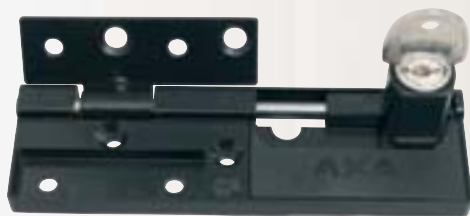

SILVERLINE®

RAAMBESLAG

ijzersterk merk van Ivana

raambeslag
veilig & functioneel

 **IVANA**®

raamuitzetters

Het assortiment raambeslag van Ivana biedt een scala aan oplossingen voor het ventileren en beveiligen van uw woning.

De Elite en Habilis zijn raamuitzetters die in vijf standen kunnen worden vastgezet. Het verschil tussen beide raamuitzetters is dat de Habilis niet losgehaald kan worden van de stelpen. Hiermee wordt voorkomen dat bij sterke wind het raam los kan raken.

De telescopische raamuitzetter kan in iedere gewenste stand worden geopend. Deze raamuitzetter is ook uitermate geschikt voor grote klepramen (aan weerszijde bevestigen) of deuren door de remmende werking die handmatig kan worden ingesteld.

Naast de welbekende Axaflex raamuitzetter is er nu ook de Axaflex Security. Dankzij de ingebouwde slotfunctie is uw klep- of uitzetraam door middel van deze raamuitzetter op eenvoudige wijze te beveiligen. D.m.v. de rood/wit indicator is in één oogopslag te zien of de Axaflex Security veilig is afgesloten. Met SKG® en PKVW® goedkeur.