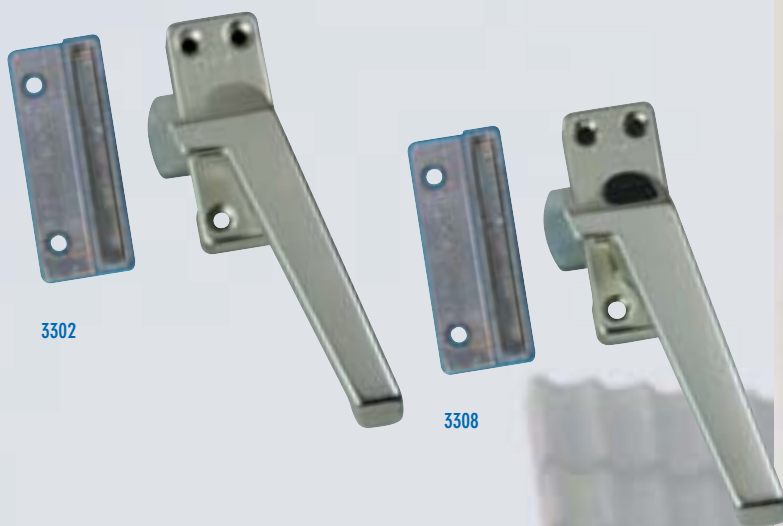

Een innovatie op het gebied van oplegsloten is de 3016. Een automatisch oplegslot, dat ervoor zorgt dat ramen altijd veilig zijn afgesloten. Door het dichttrekken van het raam valt de RVS sluithaak van de 3016 automatisch in het slot waarna het raam direct is vergrendeld. Bijkomend voordeel is dat dit oplegslot te gebruiken is op zeer smalle kozijnen.

Ook voor alle oplegsloten geldt dat deze eenvoudig te monteren zijn en voldoen aan de eisen van het SKG® en PKVW® keurmerk.

Met één beweging, 2 punten vergrendelen

De 2-puntsraamsluiting zorgt ervoor dat het raam in één handbeweging op twee punten eenvoudig en veilig (SKG® en PKVW®) is afgesloten. Enkel en alleen door het bewegen van de RVS-stang naar boven of beneden. Bovendien heeft de 2-puntsraamsluiting een kierstand voor ventilatie.

3016

3302

3308

raamsluitingen

Variëteit aan aluminium raamsluitingen

Ivana biedt variëteit aan aluminium raamsluitingen, voor zowel naar binnen- als buitendraaiende ramen en deuren in een standaard of goedgekeurde veiligheidsuitvoering. Een keuze kan worden gemaakt uit een standaard raamsluiting (3302), een uitvoering met drukknop (3308 en 3318) of sleutel afsluitbare versie (3309 en 3319).