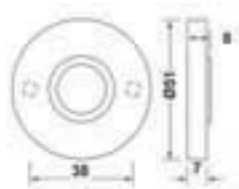

# deurkrukken, schild en rozetten

Bij de rozetten zijn passende sleutel- en cilinderplaatjes, kastbeslag en toilet-garnituren leverbaar. De schilden zijn leverbaar in geperste uitvoering 190 mm en gegoten uitvoering 190 en 265 mm lang. Eventueel met de kruk vast gemonteerd op het schild.

- 202
- 606
- 808
- 101
- 406
- 707
- 408
- 909 Z
- 308
- 303
- 505
- 404
- 709
- 708
- 515

lden

# deurgrepen

Ook Economy deurgrepen ontbreken niet in het assortiment. Gegoten in rechte-, gebogen- en T-uitvoering. Afmetingen 275 en 375 mm, recht ook uit voorraad leverbaar in 700 mm. De bevestigingen voor enkele en dubbele bediening zijn blind toepasbaar. Om het programma te complementeren zijn rozetten van 55 mm ook hiervoor aanwezig.