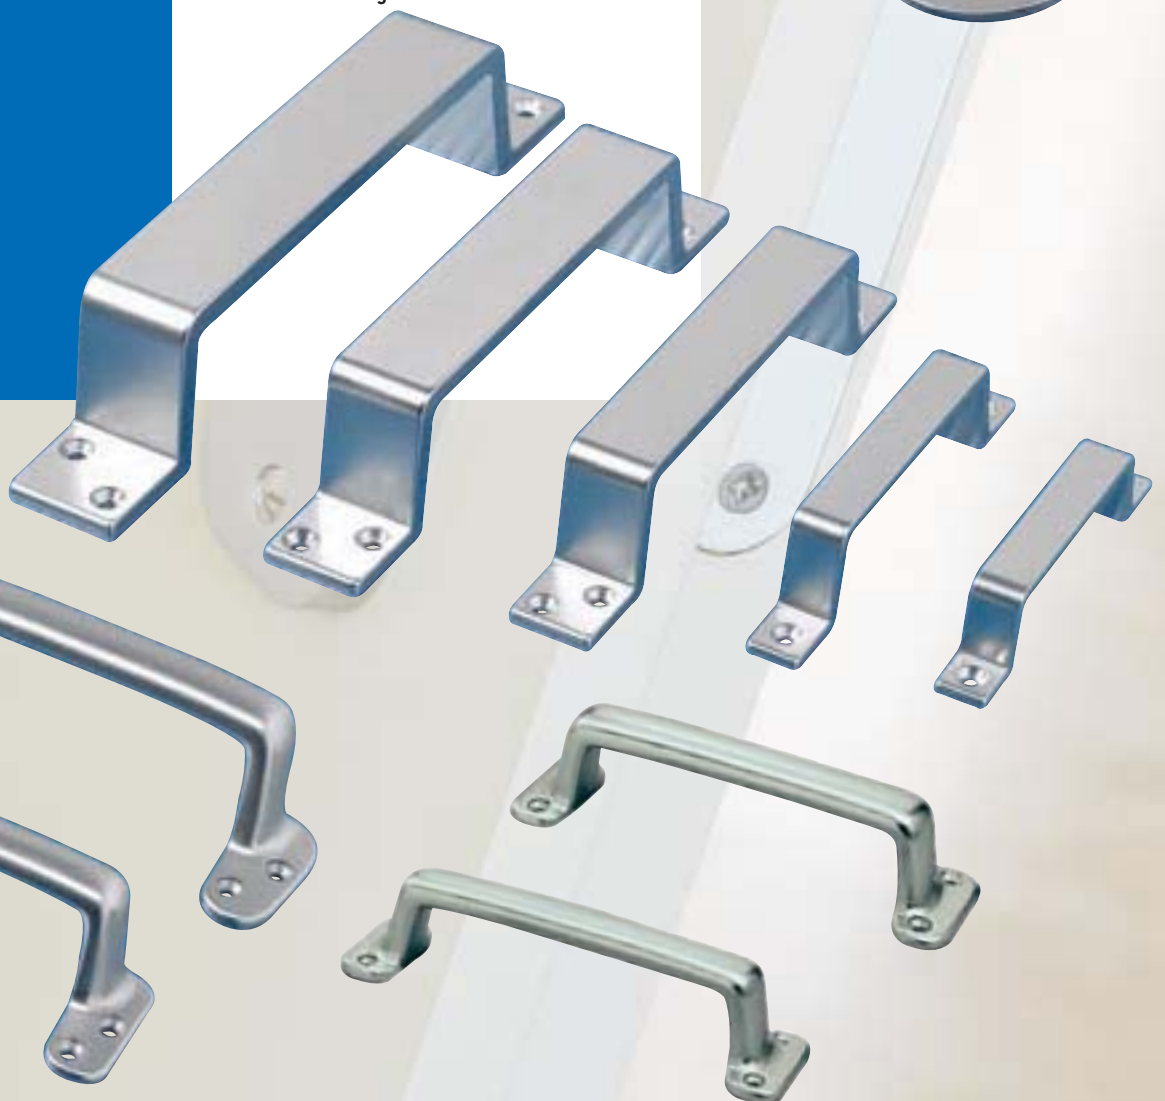

Ook Economy deurgrepen ontbreken niet in het assortiment. Gegoten in rechte-, gebogen- en T-uitvoering. Afmetingen 275 en 375 mm, recht ook uit voorraad leverbaar in 700 mm. De bevestigingen voor enkele en dubbele bediening zijn blind toepasbaar. Om het programma te complementeren zijn rozetten van 55 mm ook hiervoor aanwezig.

Drukrozetten