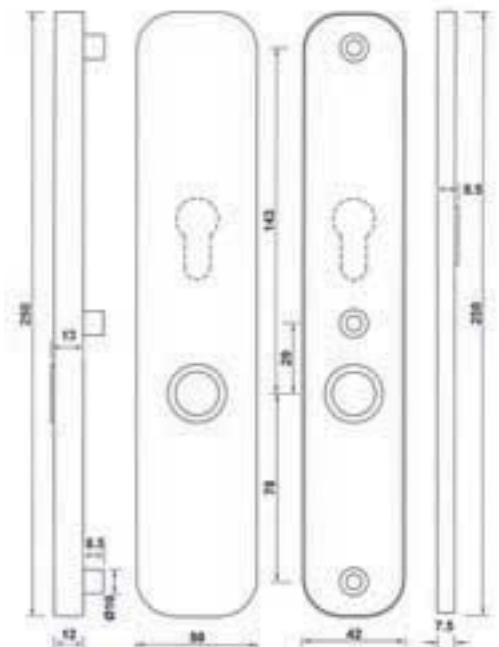

NEN 5096

POLITIE
KEURMERK
VEILIG
WONEN