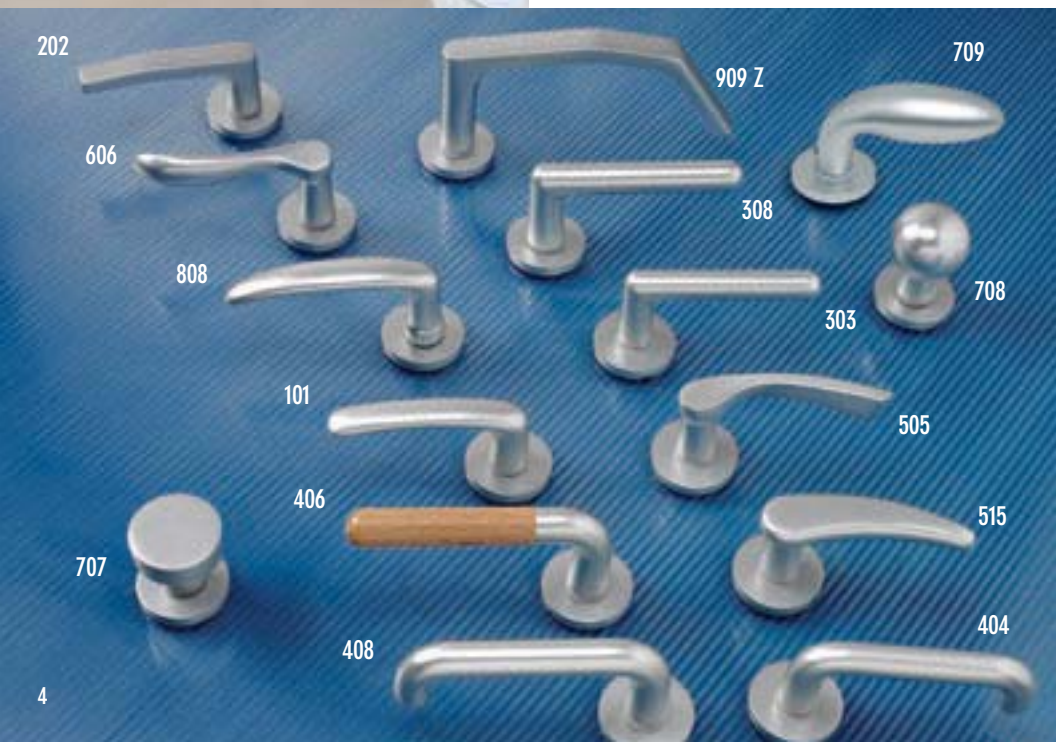

- 202
- 606
- 808
- 101
- 406
- 707
- 408
- 909 Z
- 308
- 303
- 505
- 404
- 709
- 708
- 515