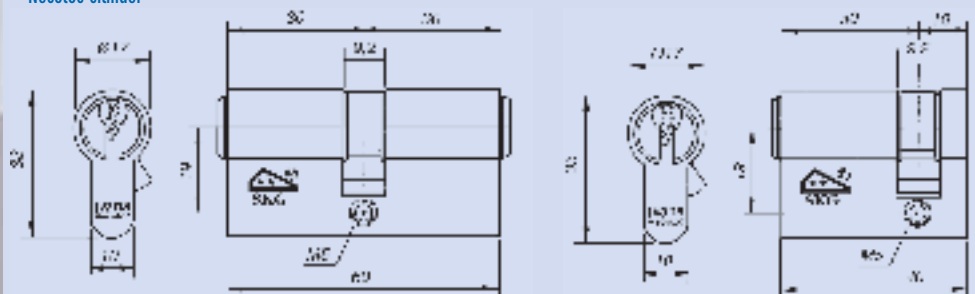

Necoloc cilinder