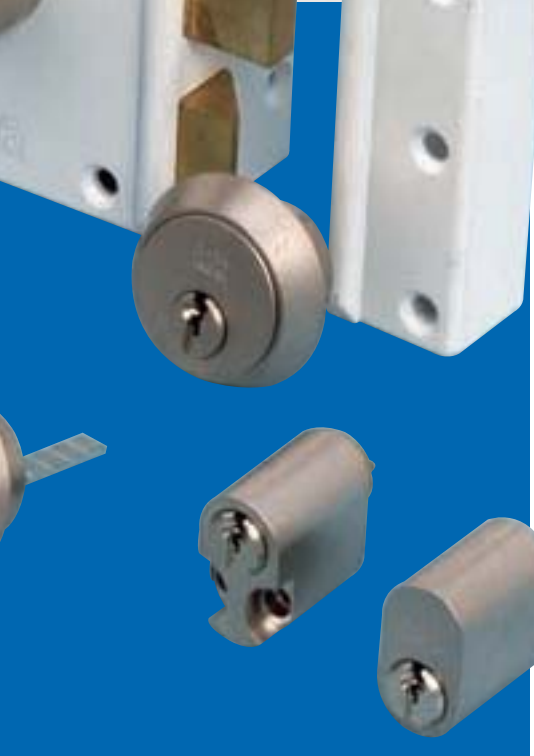

 **IVANA**[®]

Necoloc cilinders voor mono- en sluitsystemen

Ivana Necoloc cilinders worden gemaakt op basis van jarenlange ervaring in het produceren van mono- en sluitsystemen. De cilinder is en blijft het centrale element in de beveiliging van deuren. Wij stellen daarom de hoogste eisen aan de kwaliteit. Voortdurende innovatie, geavanceerde productie-methoden en strenge kwaliteitscontrole staan garant voor betrouwbare producten die moeiteloos aan alle normeringen voldoen. Kwaliteit en betrouwbaarheid, dat zijn de "sleutel"-woorden van ons programma mechanische, elektronische en magneet-cilinders, dat wij met veel genoegen presenteren.

Necoloc mono cilinders

Ivana Necoloc - N4 profielen 6 stiften 

Een uitgebreid programma van cilinders en sloten in 6-stiftige uitvoering voorzien van boorbescherming en aftastbeveiliging. Als optie kan de cilinder worden voorzien van een nood sleutel-functie. De nieuwzilveren sleutel met lange hals zorgt ervoor dat deze cilinders optimaal kunnen worden toegepast met veiligheidsbeslag voorzien van kerntrekbeveiliging. De cilinders zijn standaard messing vernikkeld.

Ivana Necoloc+ serie 6 stiften
Gepatenteerd en gecertificeerd 

Deze serie is gecertificeerd en gepatenteerd. De cilinders zijn standaard uitgevoerd met uitboor-, uittrek (ploegschroef)- en kerntrekbeveiliging. Bovendien heeft de cilinder anti-pickstiften. De slijtarme messing permutatiestiften in combinatie met de grote stiftdiameter waarborgen een lange levensduur. Ter voorkoming van sleutelbreuk en slijtage zijn de sleutels van nieuw zilver en de cilinders voorzien van een beschermende sleutelentree. De sleutel is praktisch niet te kopiëren, gepatenteerd en alleen na te leveren via een autorisatiesysteem.