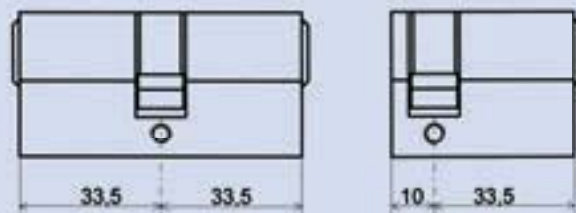

Necoloc cilinder

Necoloc magneetcilinder

Necoloc magneetcilinder

Uitvoering

- Borging door unieke combinatie van 2 sluittechnieken: traditionele stiften en magneetschuiven ('tumblers'), ook wel hybridesysteem genoemd.
- Geen simpele noord- en zuidpolen, maar op elke blokkeerpositie meerdere, verschillende magneetvelden.