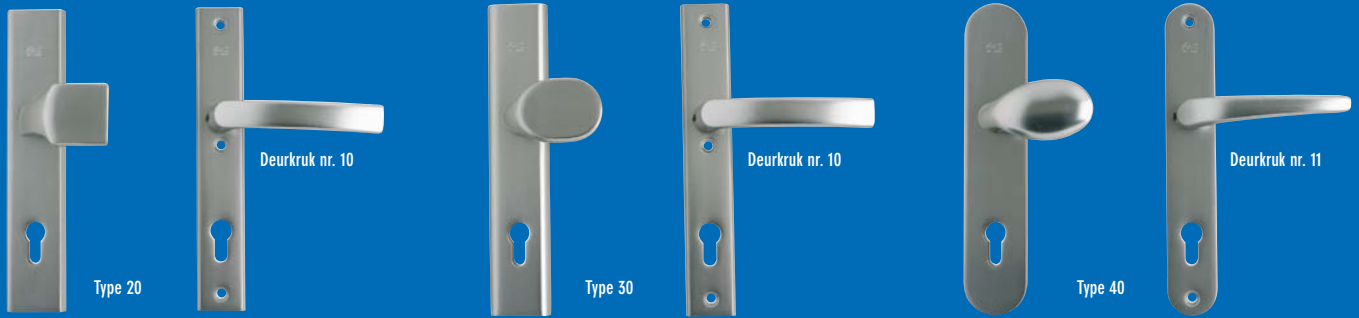

# VEILIGHEIDSBESLAG

 **IVANA**<sup>®</sup>  
*BASIC*  
VEILIGHEIDSBESLAG

## Voordeursbeslag

## Nieuw Ivana Basic Veiligheidsbeslag

Een compacte serie veiligheidsbeslag, universeel toepasbaar en fraai vormgegeven, van uitstekende kwaliteit en prettig geprijsd. Dat is ons nieuwe, succesvolle Ivana Basic Veiligheidsbeslag.

Het beslag is uitgevoerd in de aluminiumkleur F1 en heeft de classificaties Politiekeurmerk Veilig Wonen Zwaar,  en NEN 5096 Bouwbesluit Gevelelementen weerstandsklasse 2. Voor de voordeur zijn er drie verschillende uitvoeringen schilden en duwers leverbaar. Het achterdeursbeslag biedt keus uit drie modellen schilden en twee krukken, die goed gecombineerd kunnen worden met het voordeursbeslag. Bij de 20- en de 30-serie wordt deurkruk nr. 10 toegepast. Bij de 40-serie wordt de deurkruk nr. 11 toegepast. Het beslag is uitgevoerd met een 12 mm buiten- en een 8 mm binnengarnituur. De buitenschilden zijn 250 mm lang en 50 mm breed. Binnenschilden zijn 250 mm bij 40 mm. In voorkomende gevallen zijn aanpassingen aan glaslatten daarom niet nodig. Ivana Basic is leverbaar in de PC-maten 55, 72, 92 en seniorenuitvoering voor deurdiktes van 33 t/m 47 en 48 t/m 62 mm. De voordeurgarnituren worden geleverd met een gelagerde wisselstift. Bevestigingsmateriaal wordt bijgeleverd.