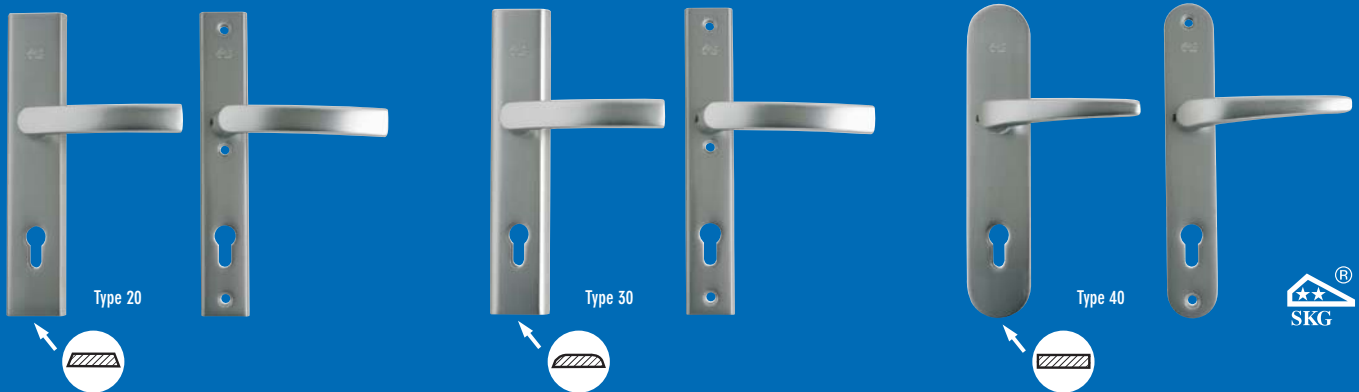

# VEILIGHEIDSBESLAG

 **IVANA**<sup>®</sup>  
*BASIC*  
VEILIGHEIDSBESLAG

## Voordeursbeslag

## Nieuw Ivana Basic Veiligheidsbeslag

Een compacte serie veiligheidsbeslag, universeel toepasbaar en fraai vormgegeven, van uitstekende kwaliteit en prettig geprijsd. Dat is ons nieuwe, succesvolle Ivana Basic Veiligheidsbeslag.

Het beslag is uitgevoerd in de aluminiumkleur F1 en heeft de classificaties Politiekeurmerk Veilig Wonen Zwaar,  en NEN 5096 Bouwbesluit Gevelelementen weerstandsklasse 2. Voor de voordeur zijn er drie verschillende uitvoeringen schilden en duwers leverbaar. Het achterdeursbeslag biedt keus uit drie modellen schilden en twee krukken, die goed gecombineerd kunnen worden met het voordeursbeslag. Bij de 20- en de 30-serie wordt deurkruk nr. 10 toegepast. Bij de 40-serie wordt de deurkruk nr. 11 toegepast. Het beslag is uitgevoerd met een 12 mm buiten- en een 8 mm binnengarnituur. De buitenschilden zijn 250 mm lang en 50 mm breed. Binnenschilden zijn 250 mm bij 40 mm. In voorkomende gevallen zijn aanpassingen aan glaslatten daarom niet nodig. Ivana Basic is leverbaar in de PC-maten 55, 72, 92 en seniorenuitvoering voor deurdiktes van 33 t/m 47 en 48 t/m 62 mm. De voordeurgarnituren worden geleverd met een gelagerde wisselstift. Bevestigingsmateriaal wordt bijgeleverd.