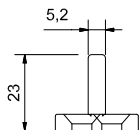

ULTRALUX 80 bestelnr.

200 cm 16088

8 717023 334518

300 cm 16089

8 717023 334525

* Ook te verkrijgen:
Speciale P-plaat
(zie figuur 7)

nr.	aantal	omschrijving	artikelnummer
1	1 x	Ultralux rail lengte 200/300 cm	14830/14832
2	2 x	Ultralux losse rol met bout	14894
2	2 x	Ultralux losse plaat op deur	60496
3	1 x	Ultralux softclosedemper	14897
4	1 x	Ultralux softstop 80	14895
5	1 x	Ondergeleider nylon (14)	12757
6	5/7	Ultralux losse wandbevestiging met bout	14887
	1 x	Stelsleutel voor hoogte instelling deur*	