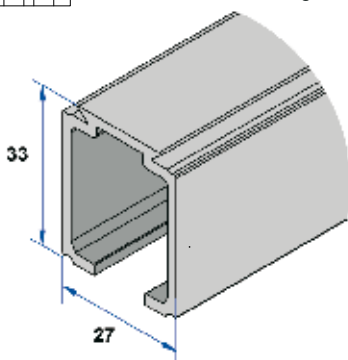

ULTRALUX 80 bestelnr.

200 cm 16088

8 717023 334518

300 cm 16089

8 717023 334525

* Ook te verkrijgen:
Speciale P-plaat
(zie figuur 7)

nr.	aantal	omschrijving	artikelnummer
1	1 x	Ultralux rail lengte 200/300 cm	14830/14832
2	2 x	Ultralux losse rol met bout	14894
2	2 x	Ultralux losse plaat op deur	60496
3	1 x	Ultralux softclosedemper	14897
4	1 x	Ultralux softstop 80	14895
5	1 x	Ondergeleider nylon (14)	12757
6	5/7	Ultralux losse wandbevestiging met bout	14887
	1 x	Stelsleutel voor hoogte instelling deur*	