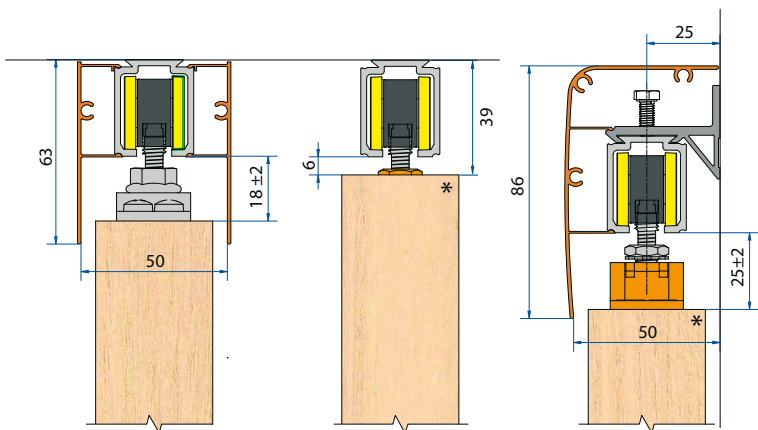

Rail: Aluminium

200 en 300 cm voor deurbreedte van 80 tot 160 cm
Deurdikte: 4 cm

1

2

3

4

5

6

ULTRALUX 80 bestelnr.

200 cm 16088

8 717023 334518

300 cm 16089

8 717023 334525

* Ook te verkrijgen:
Speciale P-plaat
(zie figuur 7)

nr.	aantal	omschrijving	artikelnummer
1	1 x	Ultralux rail lengte 200/300 cm	14830/14832
2	2 x	Ultralux losse rol met bout	14894
2	2 x	Ultralux losse plaat op deur	60496
3	1 x	Ultralux softclosedemper	14897
4	1 x	Ultralux softstop 80	14895
5	1 x	Ondergeleider nylon (14)	12757
6	5/7	Ultralux losse wandbevestiging met bout	14887
	1 x	Stelsleutel voor hoogte instelling deur*	

*Dit artikel is niet los leverbaar

nr.	ook als extra leverbaar	artikelnummer
7	Ultralux montageplaat hoog	14890
8	Ultralux dubbele hoeksteun met bout op de rail	14889
9	Ultralux kliklijst plafondmontage 200/300 cm	14840/14842
10	Ultralux kliklijst wandmontage 200/300 cm	14880/14882
11	Ultralux set eindkappen t.b.v. kliklijst wandmontage	14885