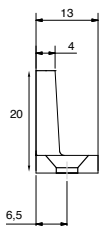

150 cm 16082

8 717023 334495

200 cm 16083

8 717023 334501

* Ook te verkrijgen:
Speciale P-plaat
(zie figuur 7)

nr.	aantal	omschrijving	artikelnummer
1	1 x	Ultralux rail lengte 150/200 cm	14829/14830
2	2 x	Ultralux losse rol met bout	14892
2	2 x	Ultralux losse plaat op deur	60496
3	1 x	Ultralux softclosedemper	14897
4	1 x	Ultralux softstop 40	14893
5	1x	Ondergeleider nylon (11)	13275
6	4/5	Ultralux losse wandbevestiging met bout	14887
1	1 x	Stelsleutel voor hoogte instelling deur*	