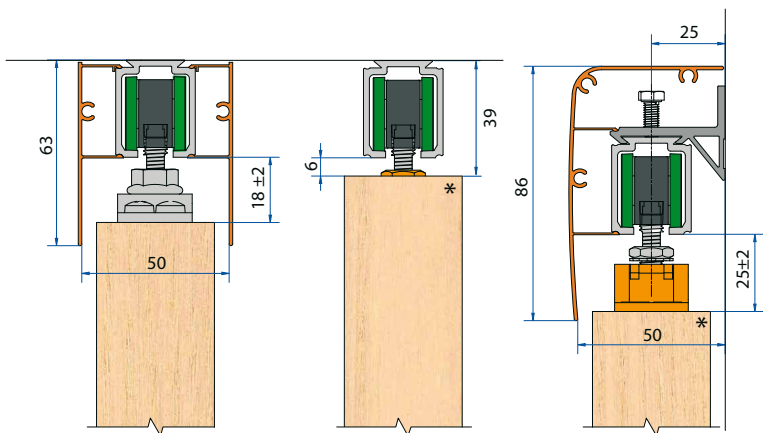

150 cm 16082

8 717023 334495

200 cm 16083

8 717023 334501

* Ook te verkrijgen:
Speciale P-plaat
(zie figuur 7)

nr.	aantal	omschrijving	artikelnummer
1	1 x	Ultralux rail lengte 150/200 cm	14829/14830
2	2 x	Ultralux losse rol met bout	14892
2	2 x	Ultralux losse plaat op deur	60496
3	1 x	Ultralux softclosedemper	14897
4	1 x	Ultralux softstop 40	14893
5	1x	Ondergeleider nylon (11)	13275
6	4/5	Ultralux losse wandbevestiging met bout	14887
1	1 x	Stelsleutel voor hoogte instelling deur*	