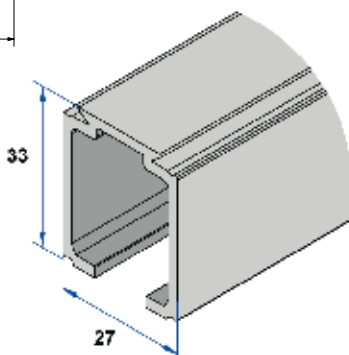

150 cm 16082

8 717023 334495

200 cm 16083

8 717023 334501

* Ook te verkrijgen:
Speciale P-plaat
(zie figuur 7)

nr.	aantal	omschrijving	artikelnummer
1	1 x	Ultralux rail lengte 150/200 cm	14829/14830
2	2 x	Ultralux losse rol met bout	14892
2	2 x	Ultralux losse plaat op deur	60496
3	1 x	Ultralux softclosedemper	14897
4	1 x	Ultralux softstop 40	14893
5	1x	Ondergeleider nylon (11)	13275
6	4/5	Ultralux losse wandbevestiging met bout	14887
1	1 x	Stelsleutel voor hoogte instelling deur*	